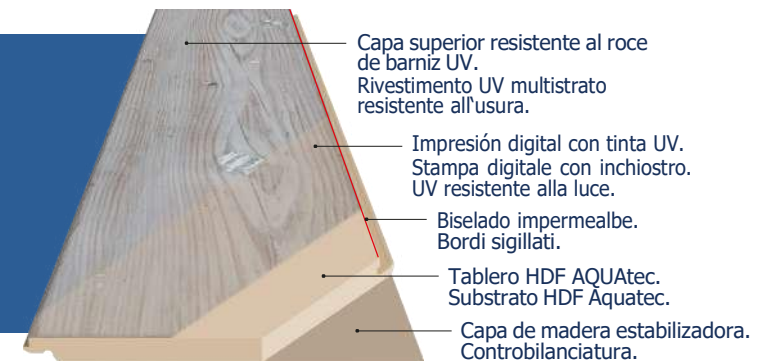

PRESENTACIÓN

Sustrato: HDF

Formato: Largo 1,383 mm - Ancho 159 mm

Espesor: 8 mm

Clase de uso: AC4 -32

M2/PALLET: 120,94

Supreme Easy Touch
OAK EVOKE NATURAL
0442
HG

Supreme Easy Touch
OAK EVOKE SNOW
0442
HG