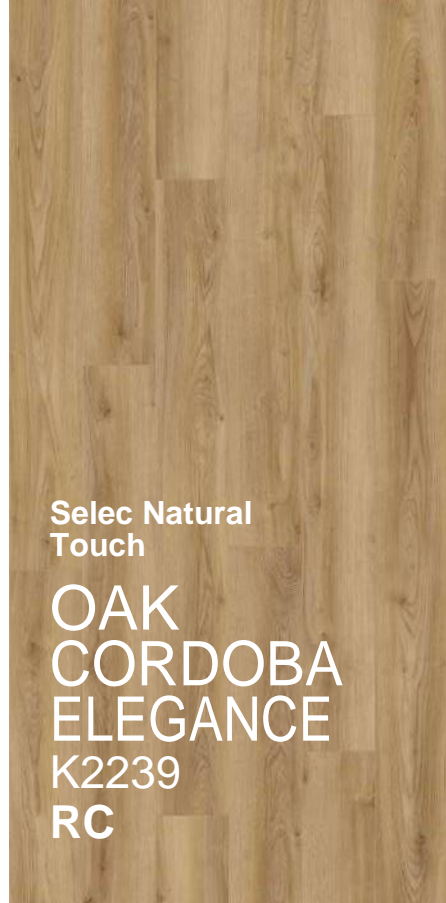

Selec Natural Touch

**OAK
CORDOBA
ELEGANCE**
K2239
RC